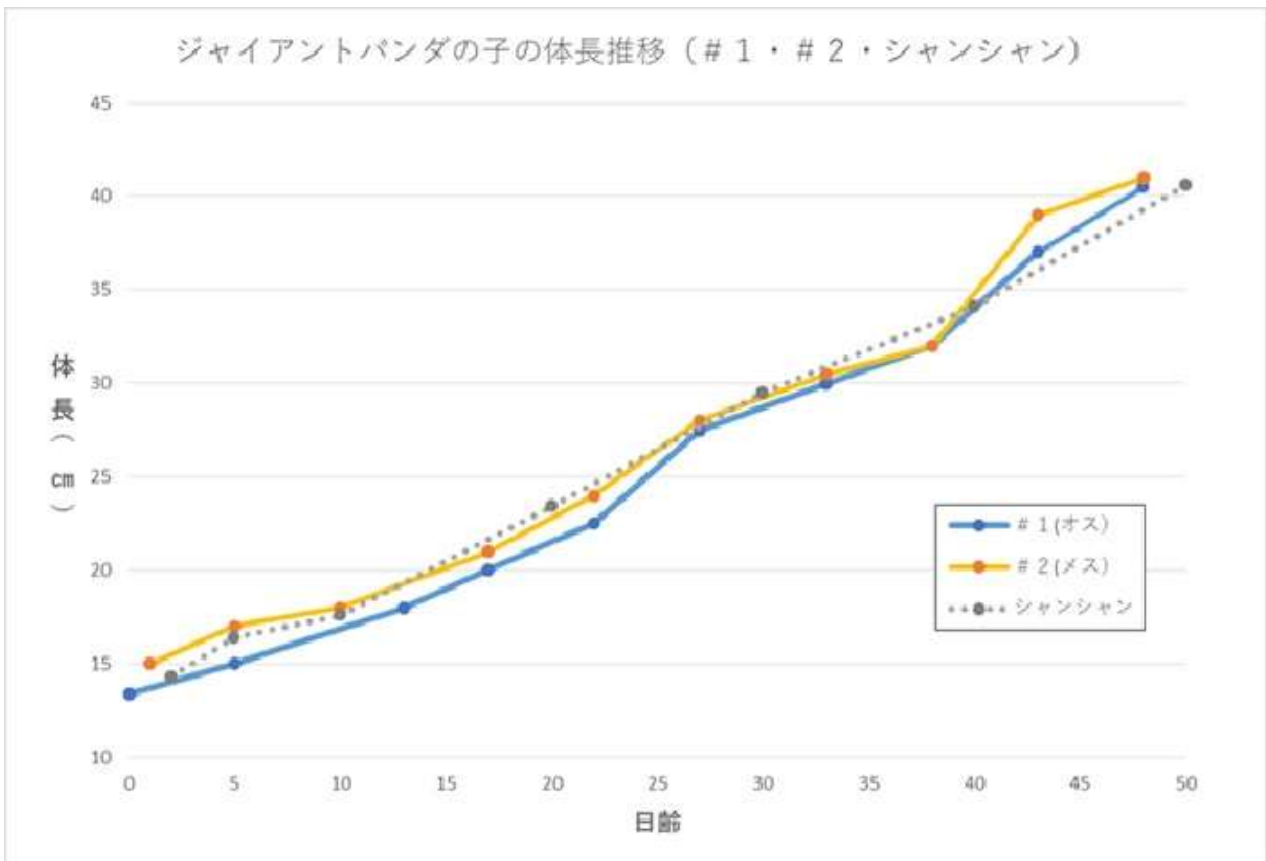

上野動物園では、この2頭の双子の赤ちゃんの身体測定を定期的に行っているよ。すくすく育って、動物園で公開される日が来るのが楽しみだね。

お兄ちゃん、私たちと同じで、元気な双子ちゃんたちは身体測定時にじっと動かずにくれないうから、飼育員の人たちは測定の際にはさぞ苦労していることでしょうね！

お兄ちゃん（オス）のシャオシャオ（撮影日：2021年7月5日）

お姉ちゃん（メス）のシャンシャンの体長測定

ここから、シャオシャオとレイレイの成長記録を紹介するわね。使っている写真や測定データは、上野動物園のジャイアントパンダ情報サイト「UENO-PANDA.JP」<https://www.ueno-panda.jp/>から引用しているから、気になったら見てみてね。

### ① シャオシャオとレイレイの体長と体重の推移（0日齢から50日齢まで）

体重と身長は、下の0日齢から50日齢までの体長と体重の増加の様子を示したグラフを見れば一目瞭然だね。お姉ちゃんの時と同じで、順調に成育していることがわかって一安心だよ。お姉ちゃんの時と同じで、順調に育っていることがわかるね。ちなみに、「#1」がオスのシャオシャオ、「#2」がメスのレイレイを示しているよ。

図：2021年生まれの2頭と、2017年生まれのシャンシャンの体長の変化

図：2021年生まれの2頭と、2017年生まれのシャンシャンの増体重

② シャオシャオとレイレイの成長記録(画像)

ここからは、シャオシャオとレイレイ兄弟の成長記録の画像を紹介するわ。どんどん大きくなっているのが一目瞭然ね！ぬいぐるみみたいで本当にかわいい！

0日齢(6月23日)の測定結果(体重・体長) 124 g・13.4 cm

保育箱に昇した(左) 性別・オス (撮影日時: 2021年06月23日19時・0日齢)

左: #1オス, 右: #2メス, 22日齢 (撮影日: 2021年7月15日)

27日齢(7月20日)の測定結果 (#1)835 g・27.5 cm・(#2)931 g・28.0 cm

左: #2メス, 右: #1オス, 27日齢 (撮影日: 2021年7月20日)

33日齢(7月26日)の測定結果 (#1)1,164 g・30.0 cm・(#2)1,367 g・30.5 cm

左: #1オス, 右: #2メス, 33日齢 (撮影日: 2021年7月26日)