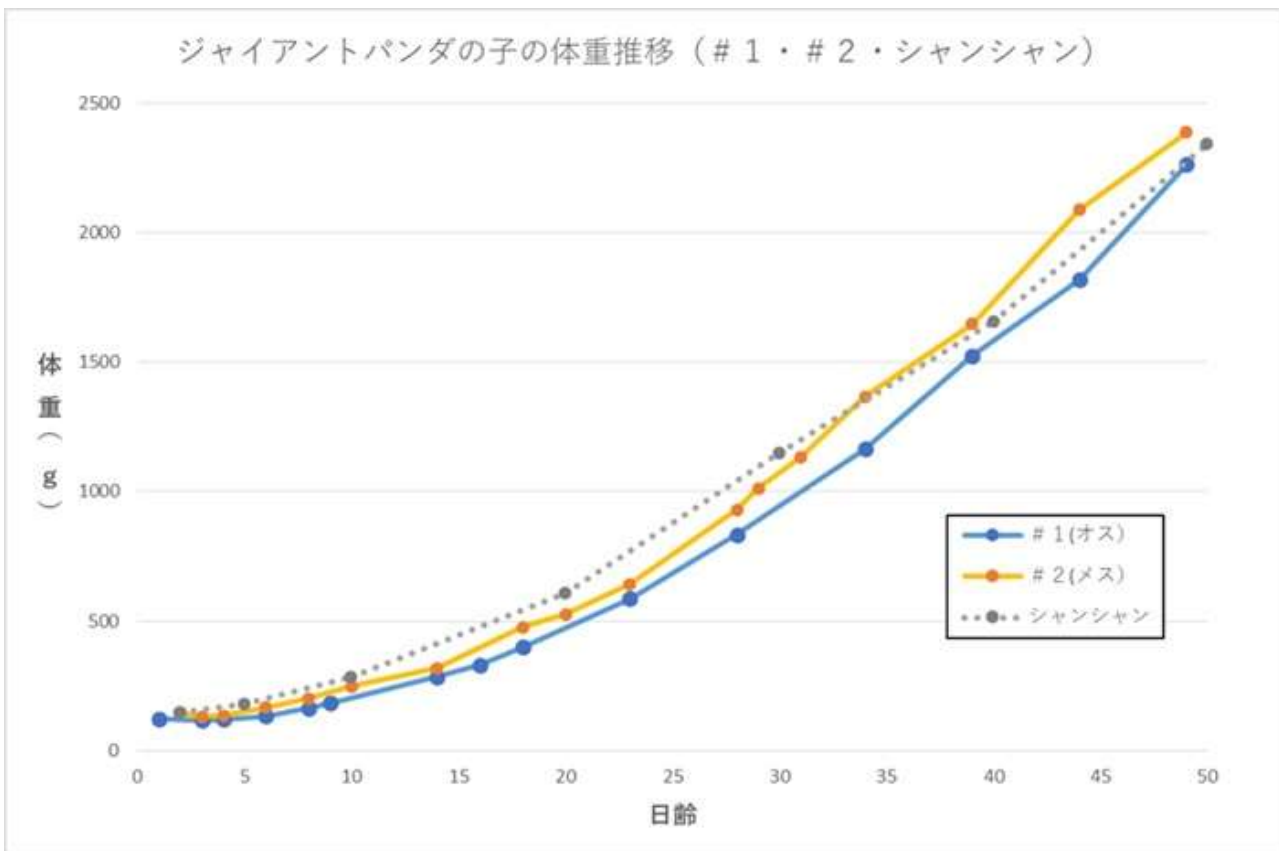

上野動物園では、この2頭の双子の赤ちゃんの身体測定を定期的に行っているよ。すくすく育って、動物園で公開される日が来るのが楽しみだね。

お兄ちゃん、私たちと同じで、元気な双子ちゃんたちは身体測定時にじっと動かずにくれないうから、飼育員の人たちは測定の際にはさぞ苦労していることでしょうね！

お兄ちゃん（オス）のシャオシャオ（撮影日：2021年7月5日）

お姉ちゃん（メス）のシャンシャンの体長測定

ここから、シャオシャオとレイレイの成長記録を紹介するわね。使っている写真や測定データは、上野動物園のジャイアントパンダ情報サイト「UENO-PANDA.JP」<https://www.ueno-panda.jp/>から引用しているから、気になったら見てみてね。

### ① シャオシャオとレイレイの体長と体重の推移（0日齢から50日齢まで）

体重と身長は、下の0日齢から50日齢までの体長と体重の増加の様子を示したグラフを見れば一目瞭然だね。お姉ちゃんの時と同じで、順調に成育していることがわかって一安心だよ。お姉ちゃんの時と同じで、順調に育っていることがわかるね。ちなみに、「#1」がオスのシャオシャオ、「#2」がメスのレイレイを示しているよ。

図：2021年生まれの2頭と、2017年生まれのシャンシャンの体長の変化

図：2021年生まれの2頭と、2017年生まれのシャンシャンの増体重

② シャオシャオとレイレイの成長記録(画像)

ここからは、シャオシャオとレイレイ兄弟の成長記録の画像を紹介するわ。どんどん大きくなっているのが一目瞭然ね！ぬいぐるみみたいで本当にかわいい！

0日齢(6月23日)の測定結果(体重・体長) 124 g・13.4 cm

保育箱に昇した(左) 性別・オス (撮影日時: 2021年06月23日19時・0日齢)

左: #1オス, 右: #2メス, 22日齢 (撮影日: 2021年7月15日)

27日齢(7月20日)の測定結果 (#1)835 g・27.5 cm・(#2)931 g・28.0 cm

左: #2メス, 右: #1オス, 27日齢 (撮影日: 2021年7月20日)

33日齢(7月26日)の測定結果 (#1)1,164 g・30.0 cm・(#2)1,367 g・30.5 cm

左: #1オス, 右: #2メス, 33日齢 (撮影日: 2021年7月26日)